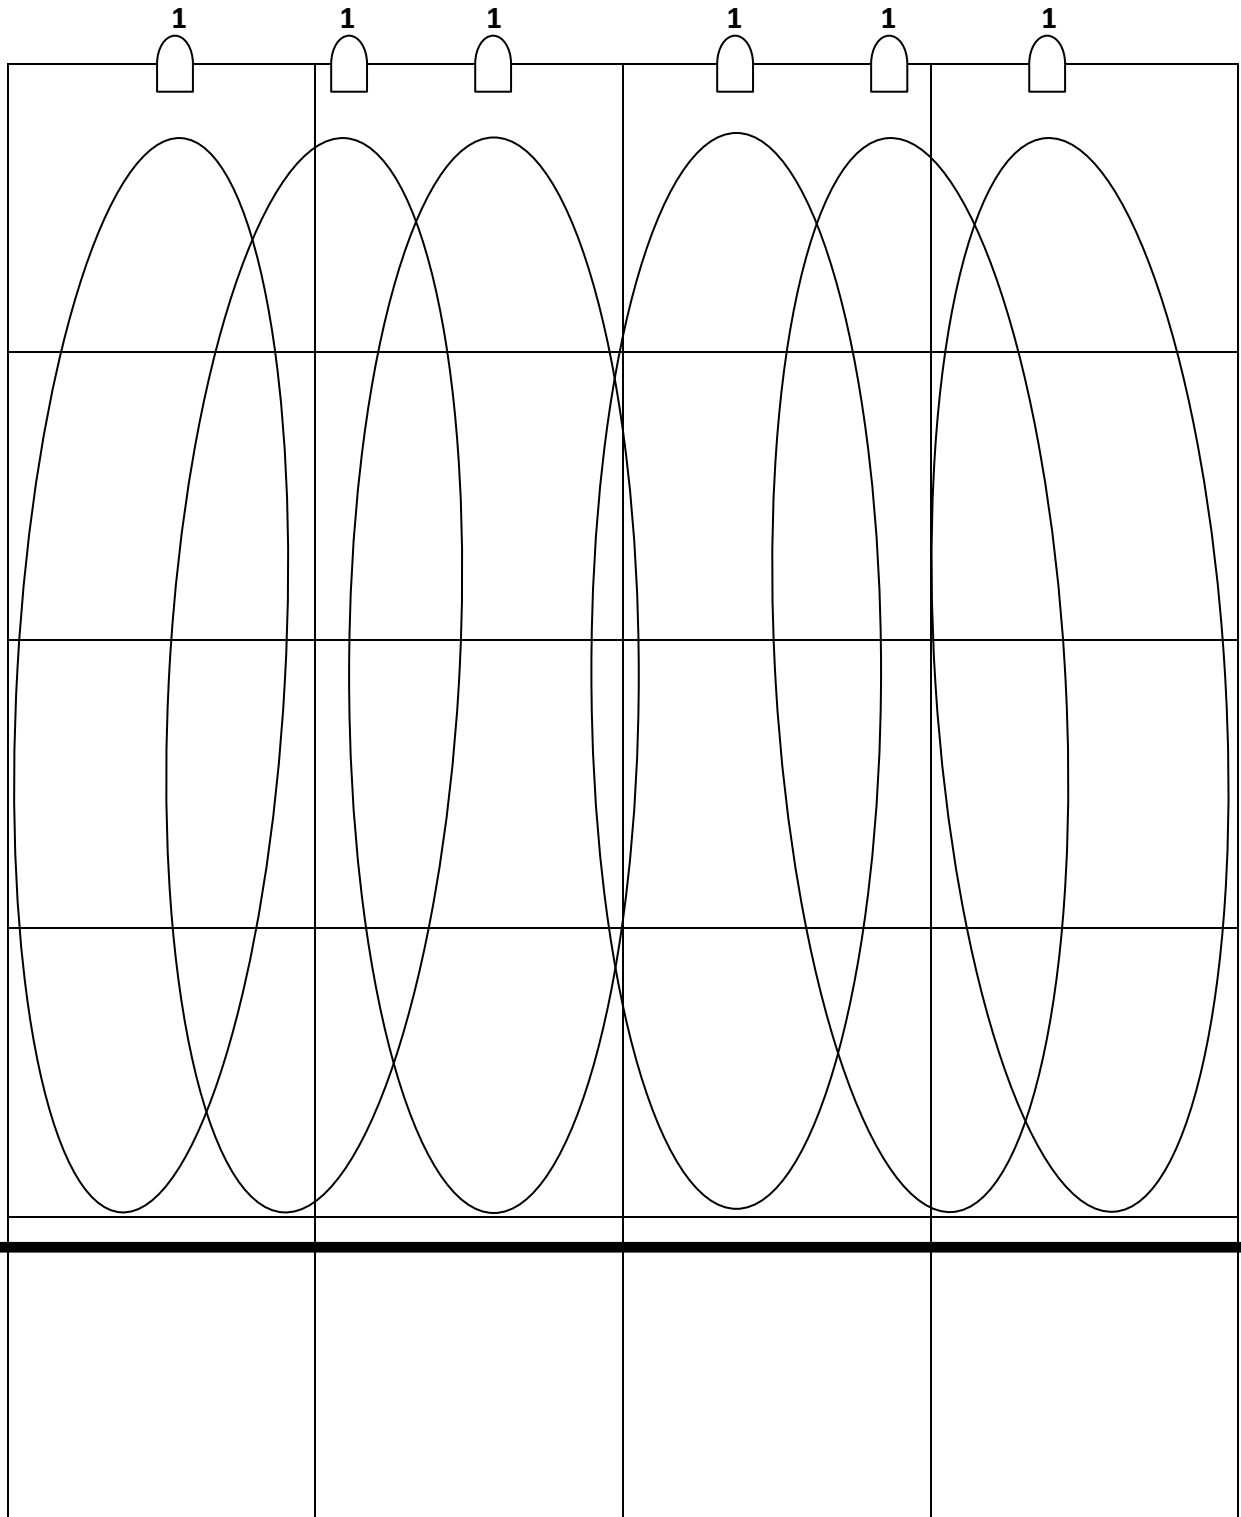

HORYZONT

WIDOWNIA