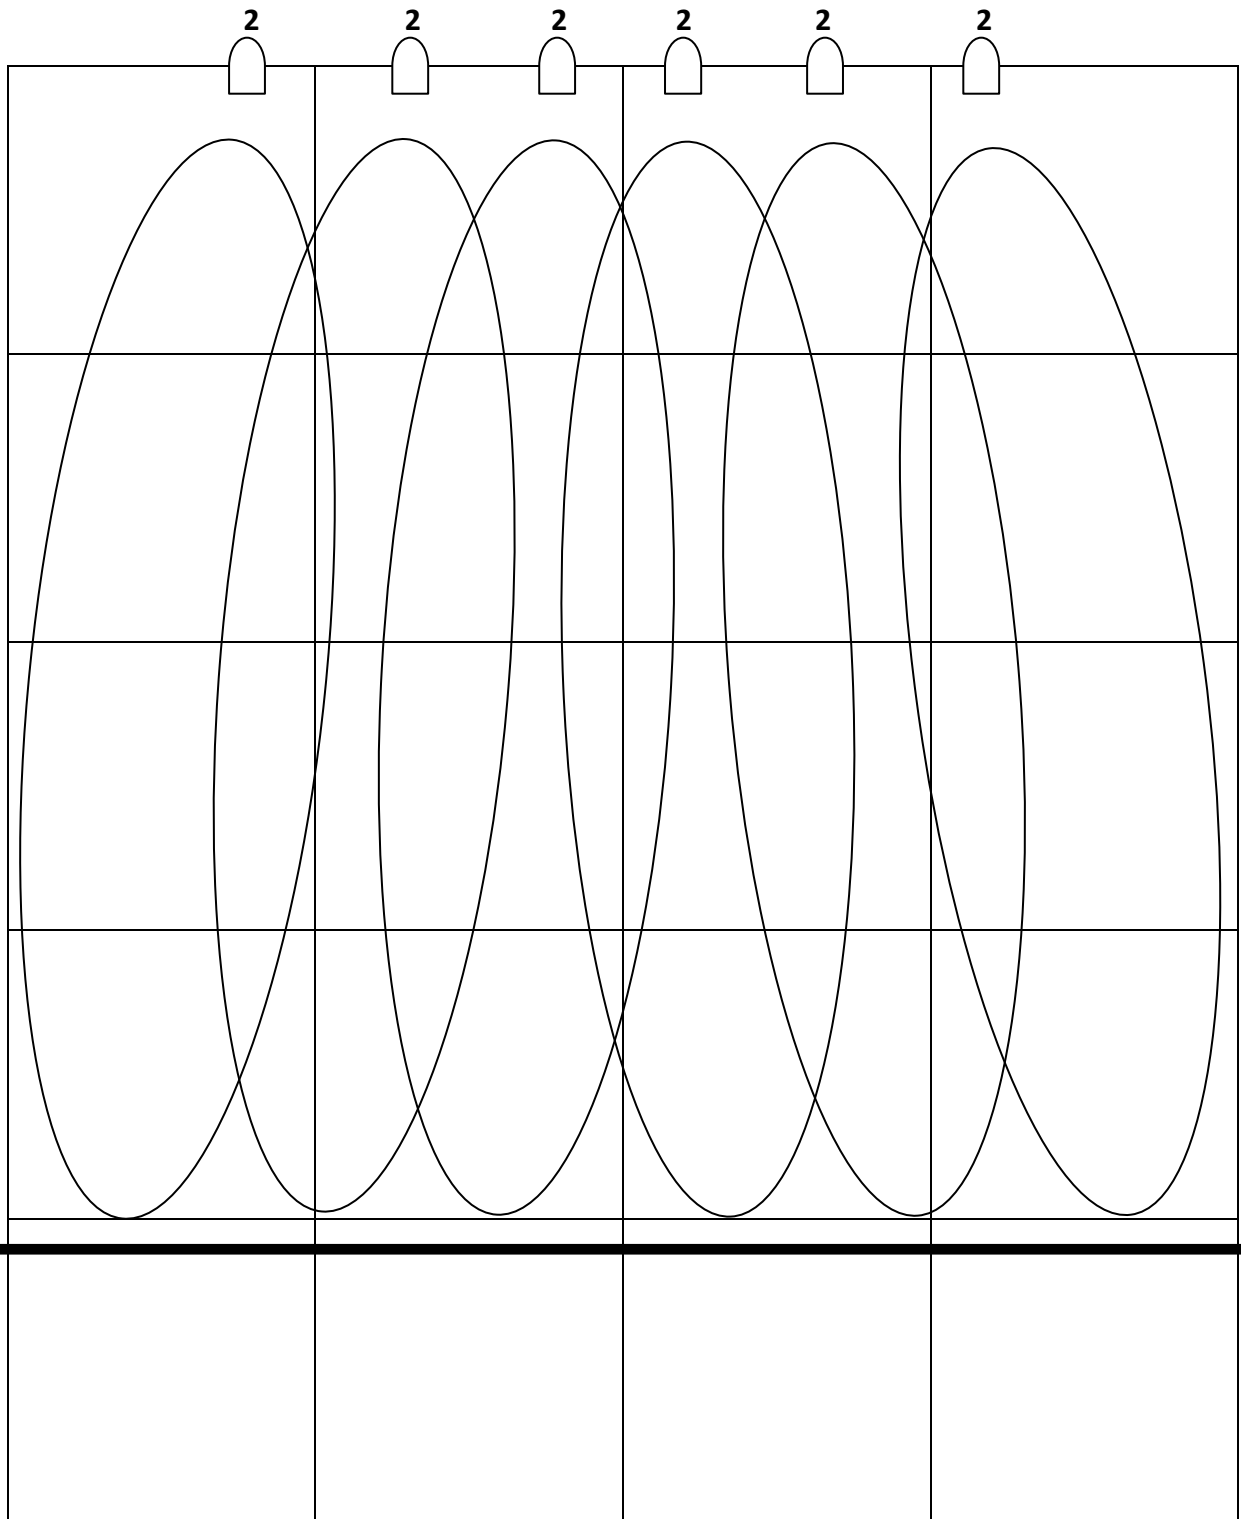

HORYZONT

WIDOWNIA