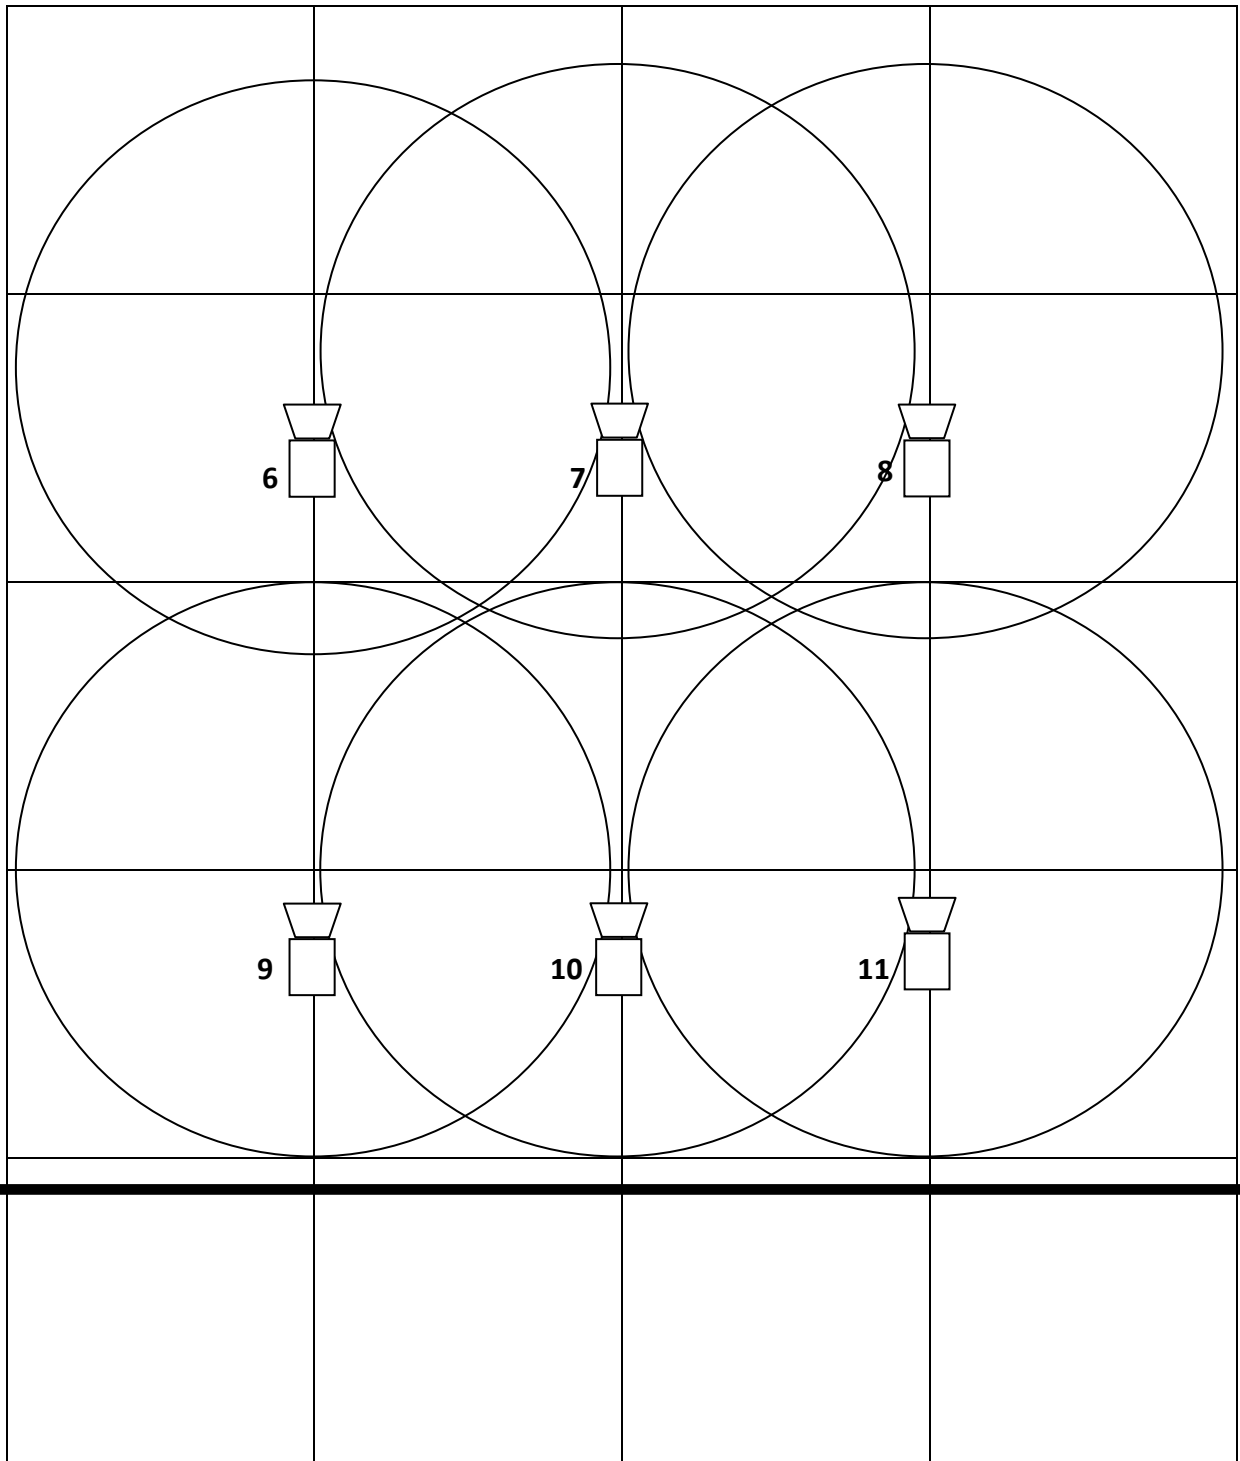

HORYZONT

WIDOWNIA