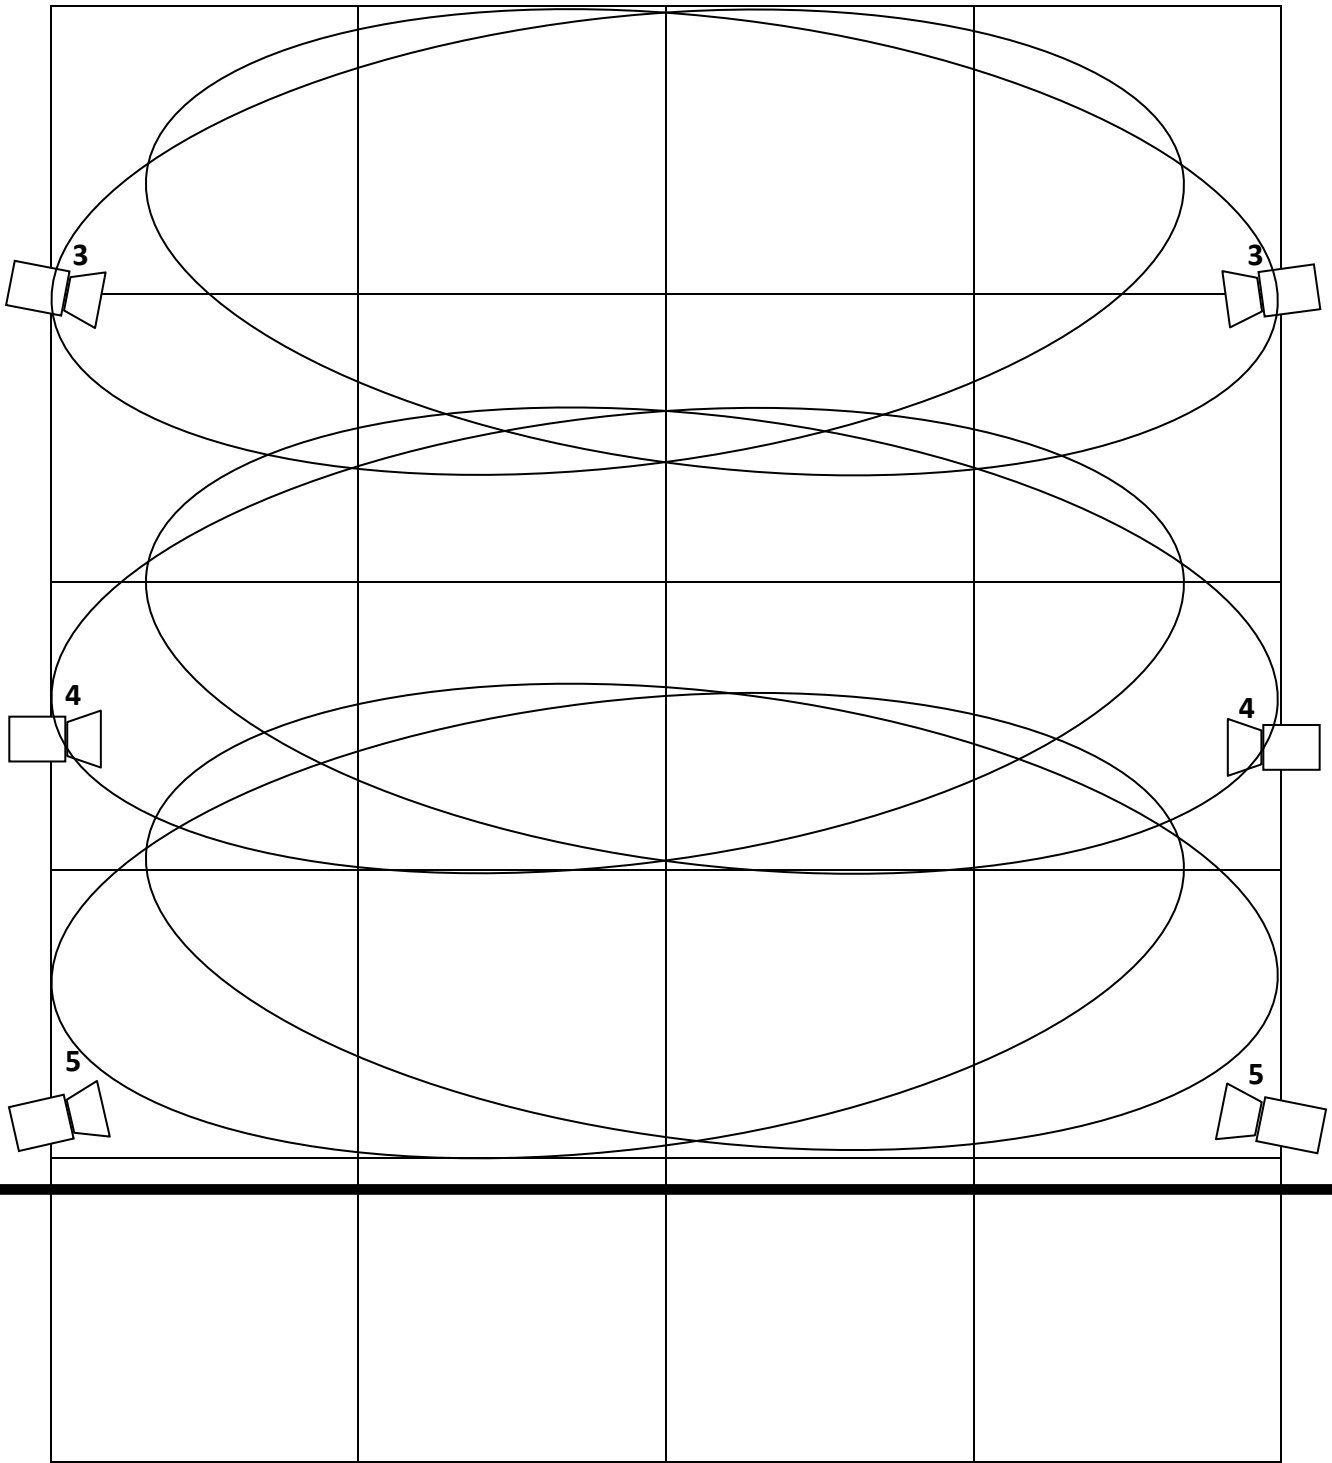

1  PAR 64 CP62, **kontra zafiltrowana na kolor NIEBIESKI (LEE 119)**

2  PAR 64 CP62, **kontra BIAŁA**

3,4,5  PC 1kW, **przeźrzały górne BIAŁE** wypełniające całą przestrzeń taneczną

6, 7, 8  PC 1kW, **świeące prostopadle w dół**, wycinające przestrzeń taneczną, **BIAŁE**
9,10,11

12,13  FRESNEL 1kW, **świeące prostopadle w dół**, wypełniające całą przestrzeń taneczną, **zafiltrowane na kolor NIEBIESKI (LEE 119)**

14,15,16  FRESNEL 1kW, **przody doświetlające twarz**, **BIAŁE**

HORYZONT

HORYZONT

WIDOWNIA

HORYZONT

WIDOWNIA

HORYZONT

WIDOWNIA

HORYZONT

WIDOWNIA

HORYZONT

WIDOWNIA

HORYZONT

WIDOWNIA