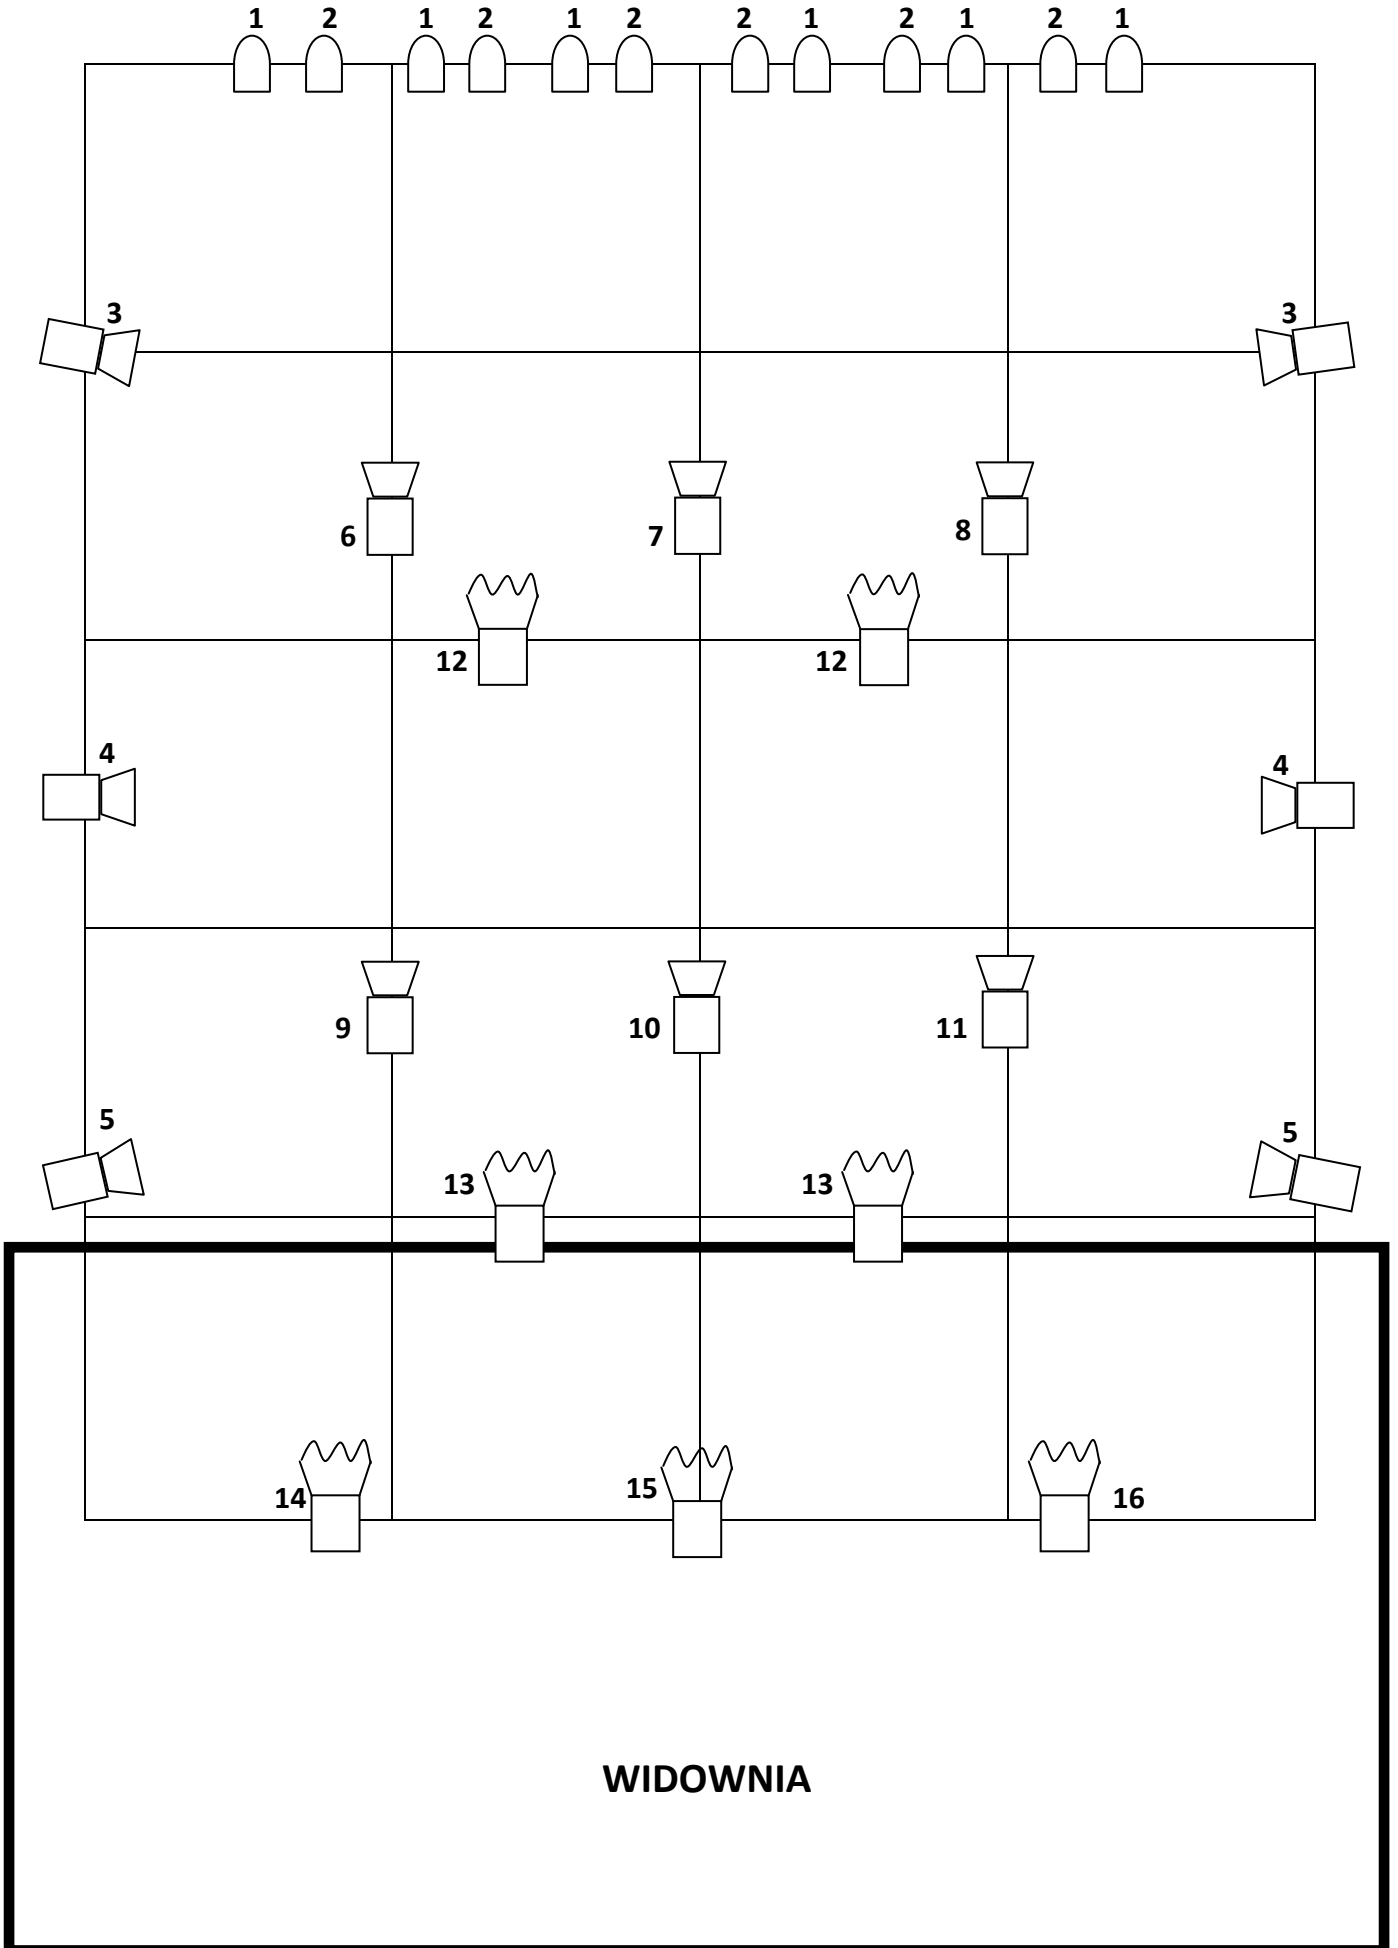

1  PAR 64 CP62, **kontra zafiltrowana na kolor NIEBIESKI (LEE 119)**

2  PAR 64 CP62, **kontra BIAŁA**

3,4,5  PC 1kW, **przeźrzały górne BIAŁE** wypełniające całą przestrzeń taneczną

6, 7, 8  PC 1kW, **świeące prostopadle w dół**, wycinające przestrzeń taneczną, **BIAŁE**
9,10,11

12,13  FRESNEL 1kW, **świeące prostopadle w dół**, wypełniające całą przestrzeń taneczną, **zafiltrowane na kolor NIEBIESKI (LEE 119)**

14,15,16  FRESNEL 1kW, **przody doświetlające twarz**, **BIAŁE**

HORYZONT