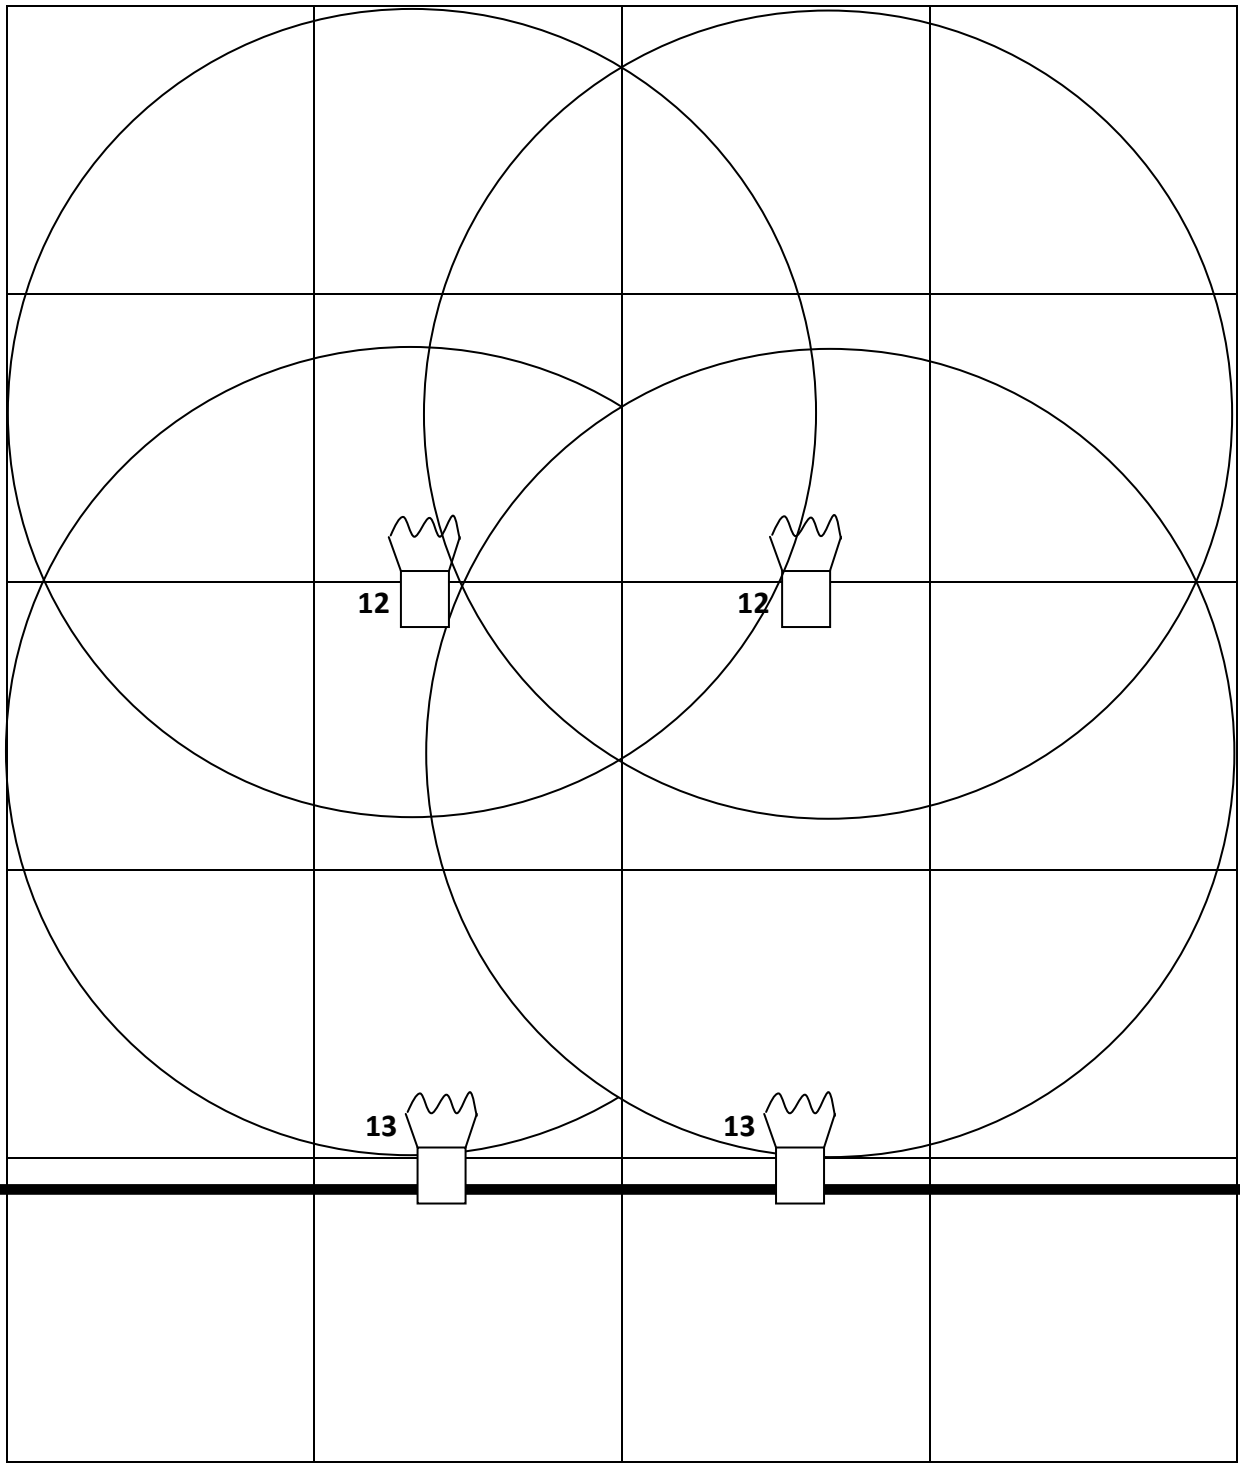

HORYZONT

WIDOWNIA